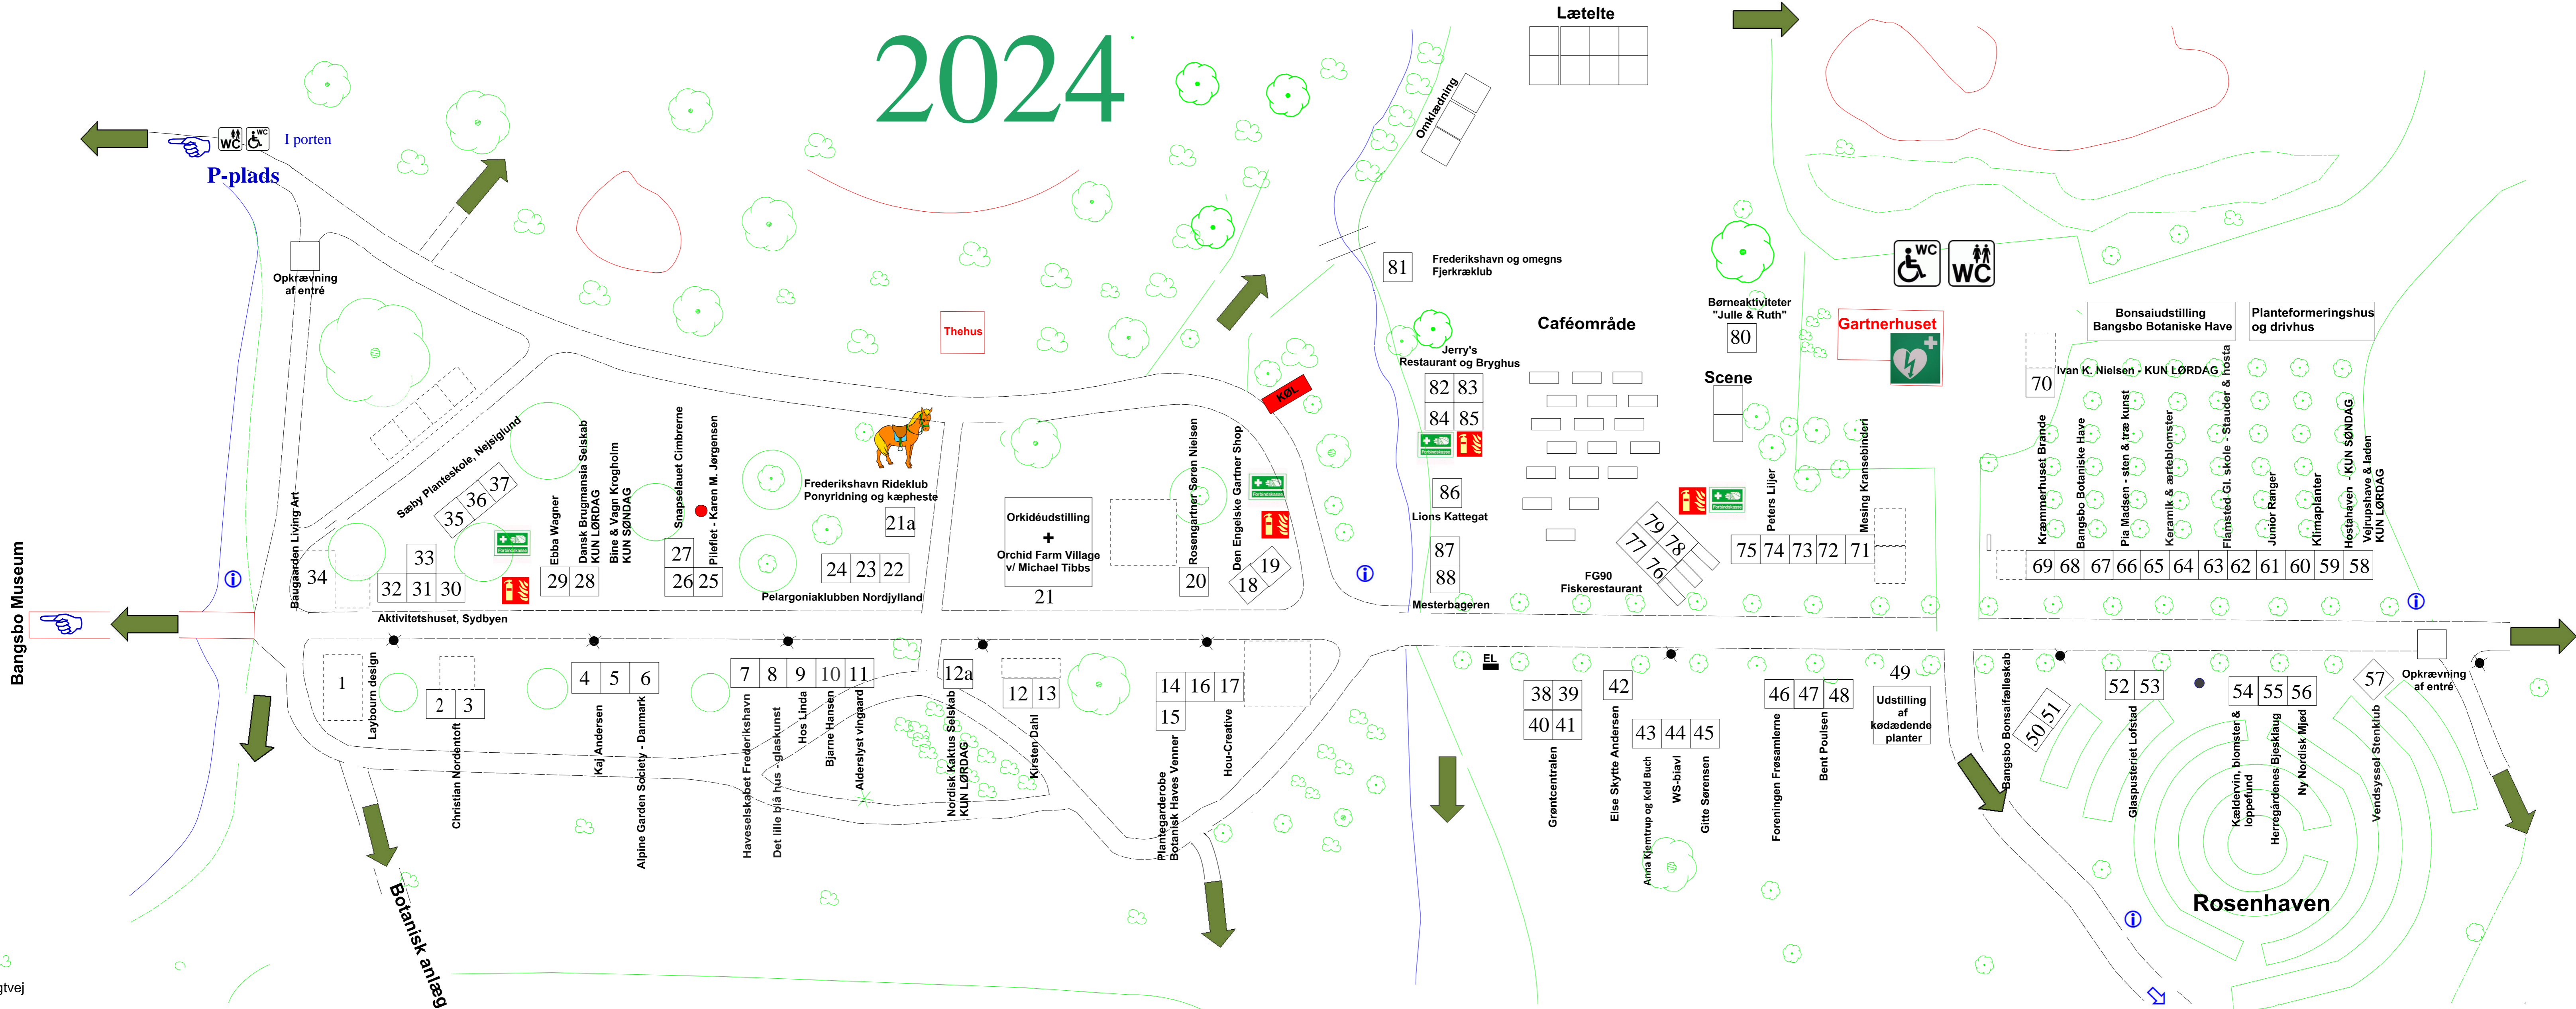

# 2024

-  Flugtvej
-  Forbindingskasse
-  Brandslukningsudstyr