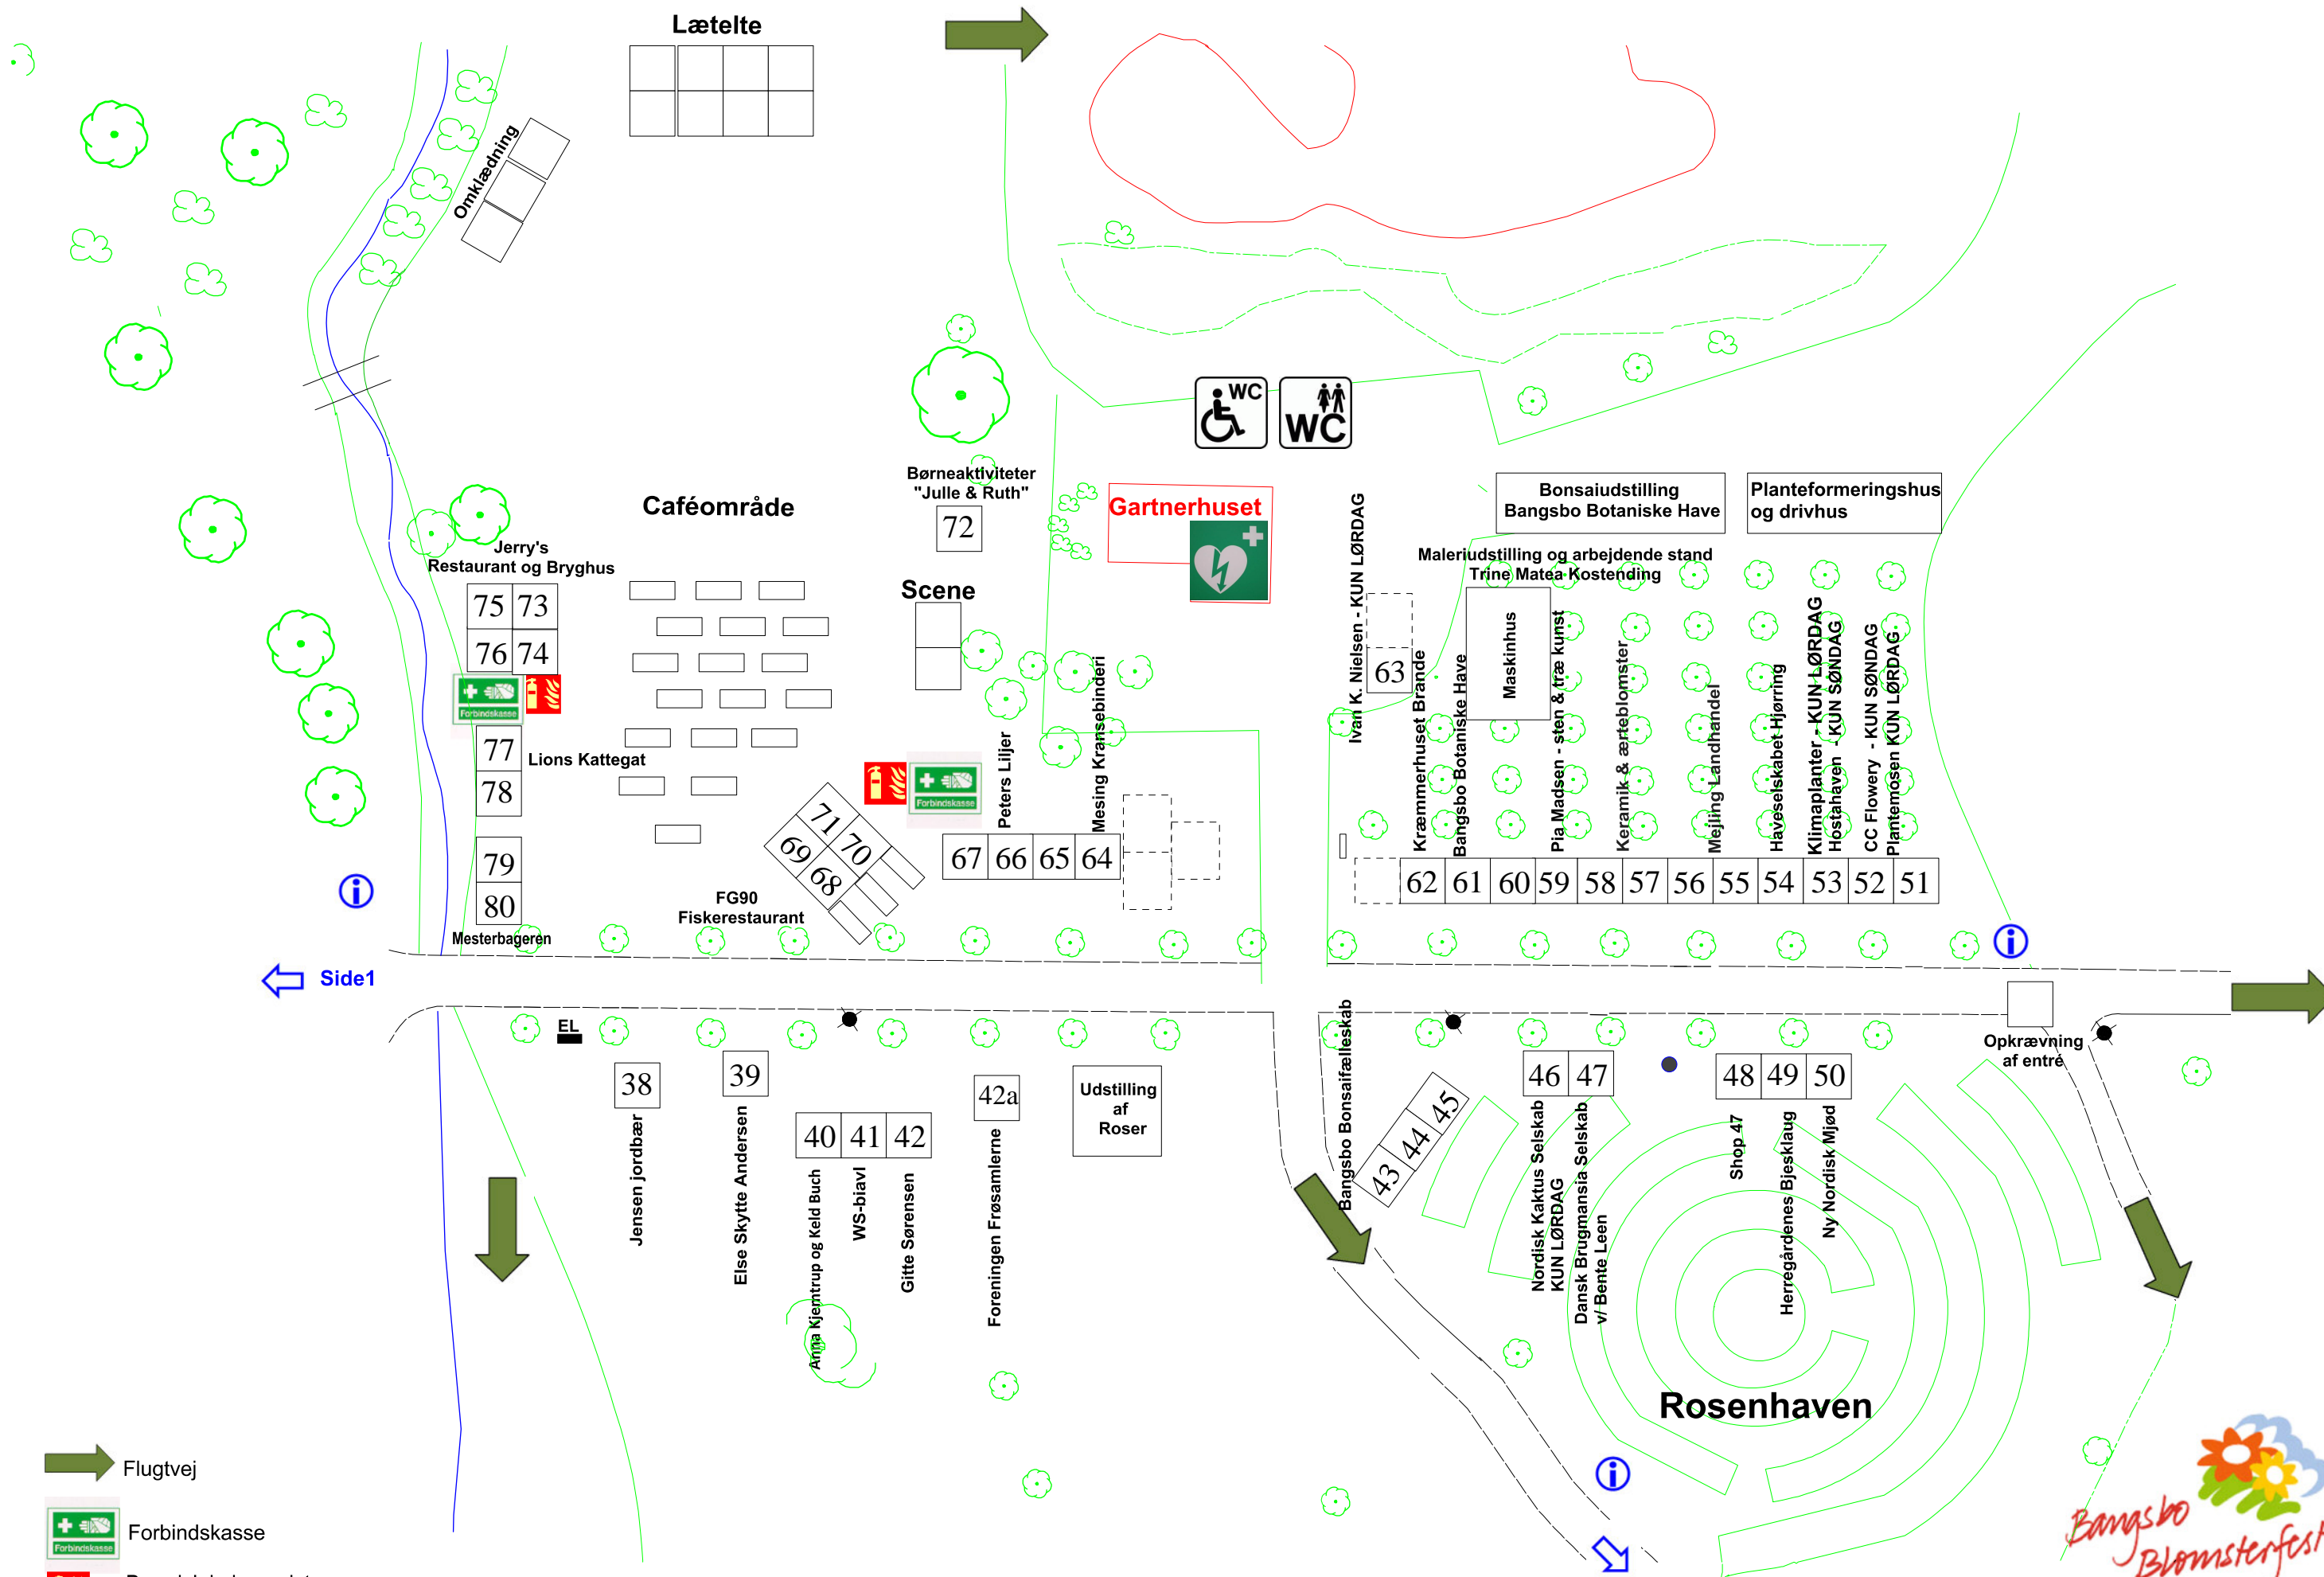

2025

Indkørsel fra Bangsbo museum

P-plads

Opkrævning af entré

Thehus

KØL

Bangsbo Museum

Side 2

Botanisk anlæg

Botanisk anlæg

-  Flugtvej
-  Forbindingskasse
-  Brandslukningsudstyr placeret ved disse mærker

Flugtvej

Forbindskasse

Brandslukningsudstyr

Teltplan for Blomsterfestival i Bangsbo Botaniske Have den 31. maj & 01. juni 2025

Rev. den 09.05.2025

P-plads