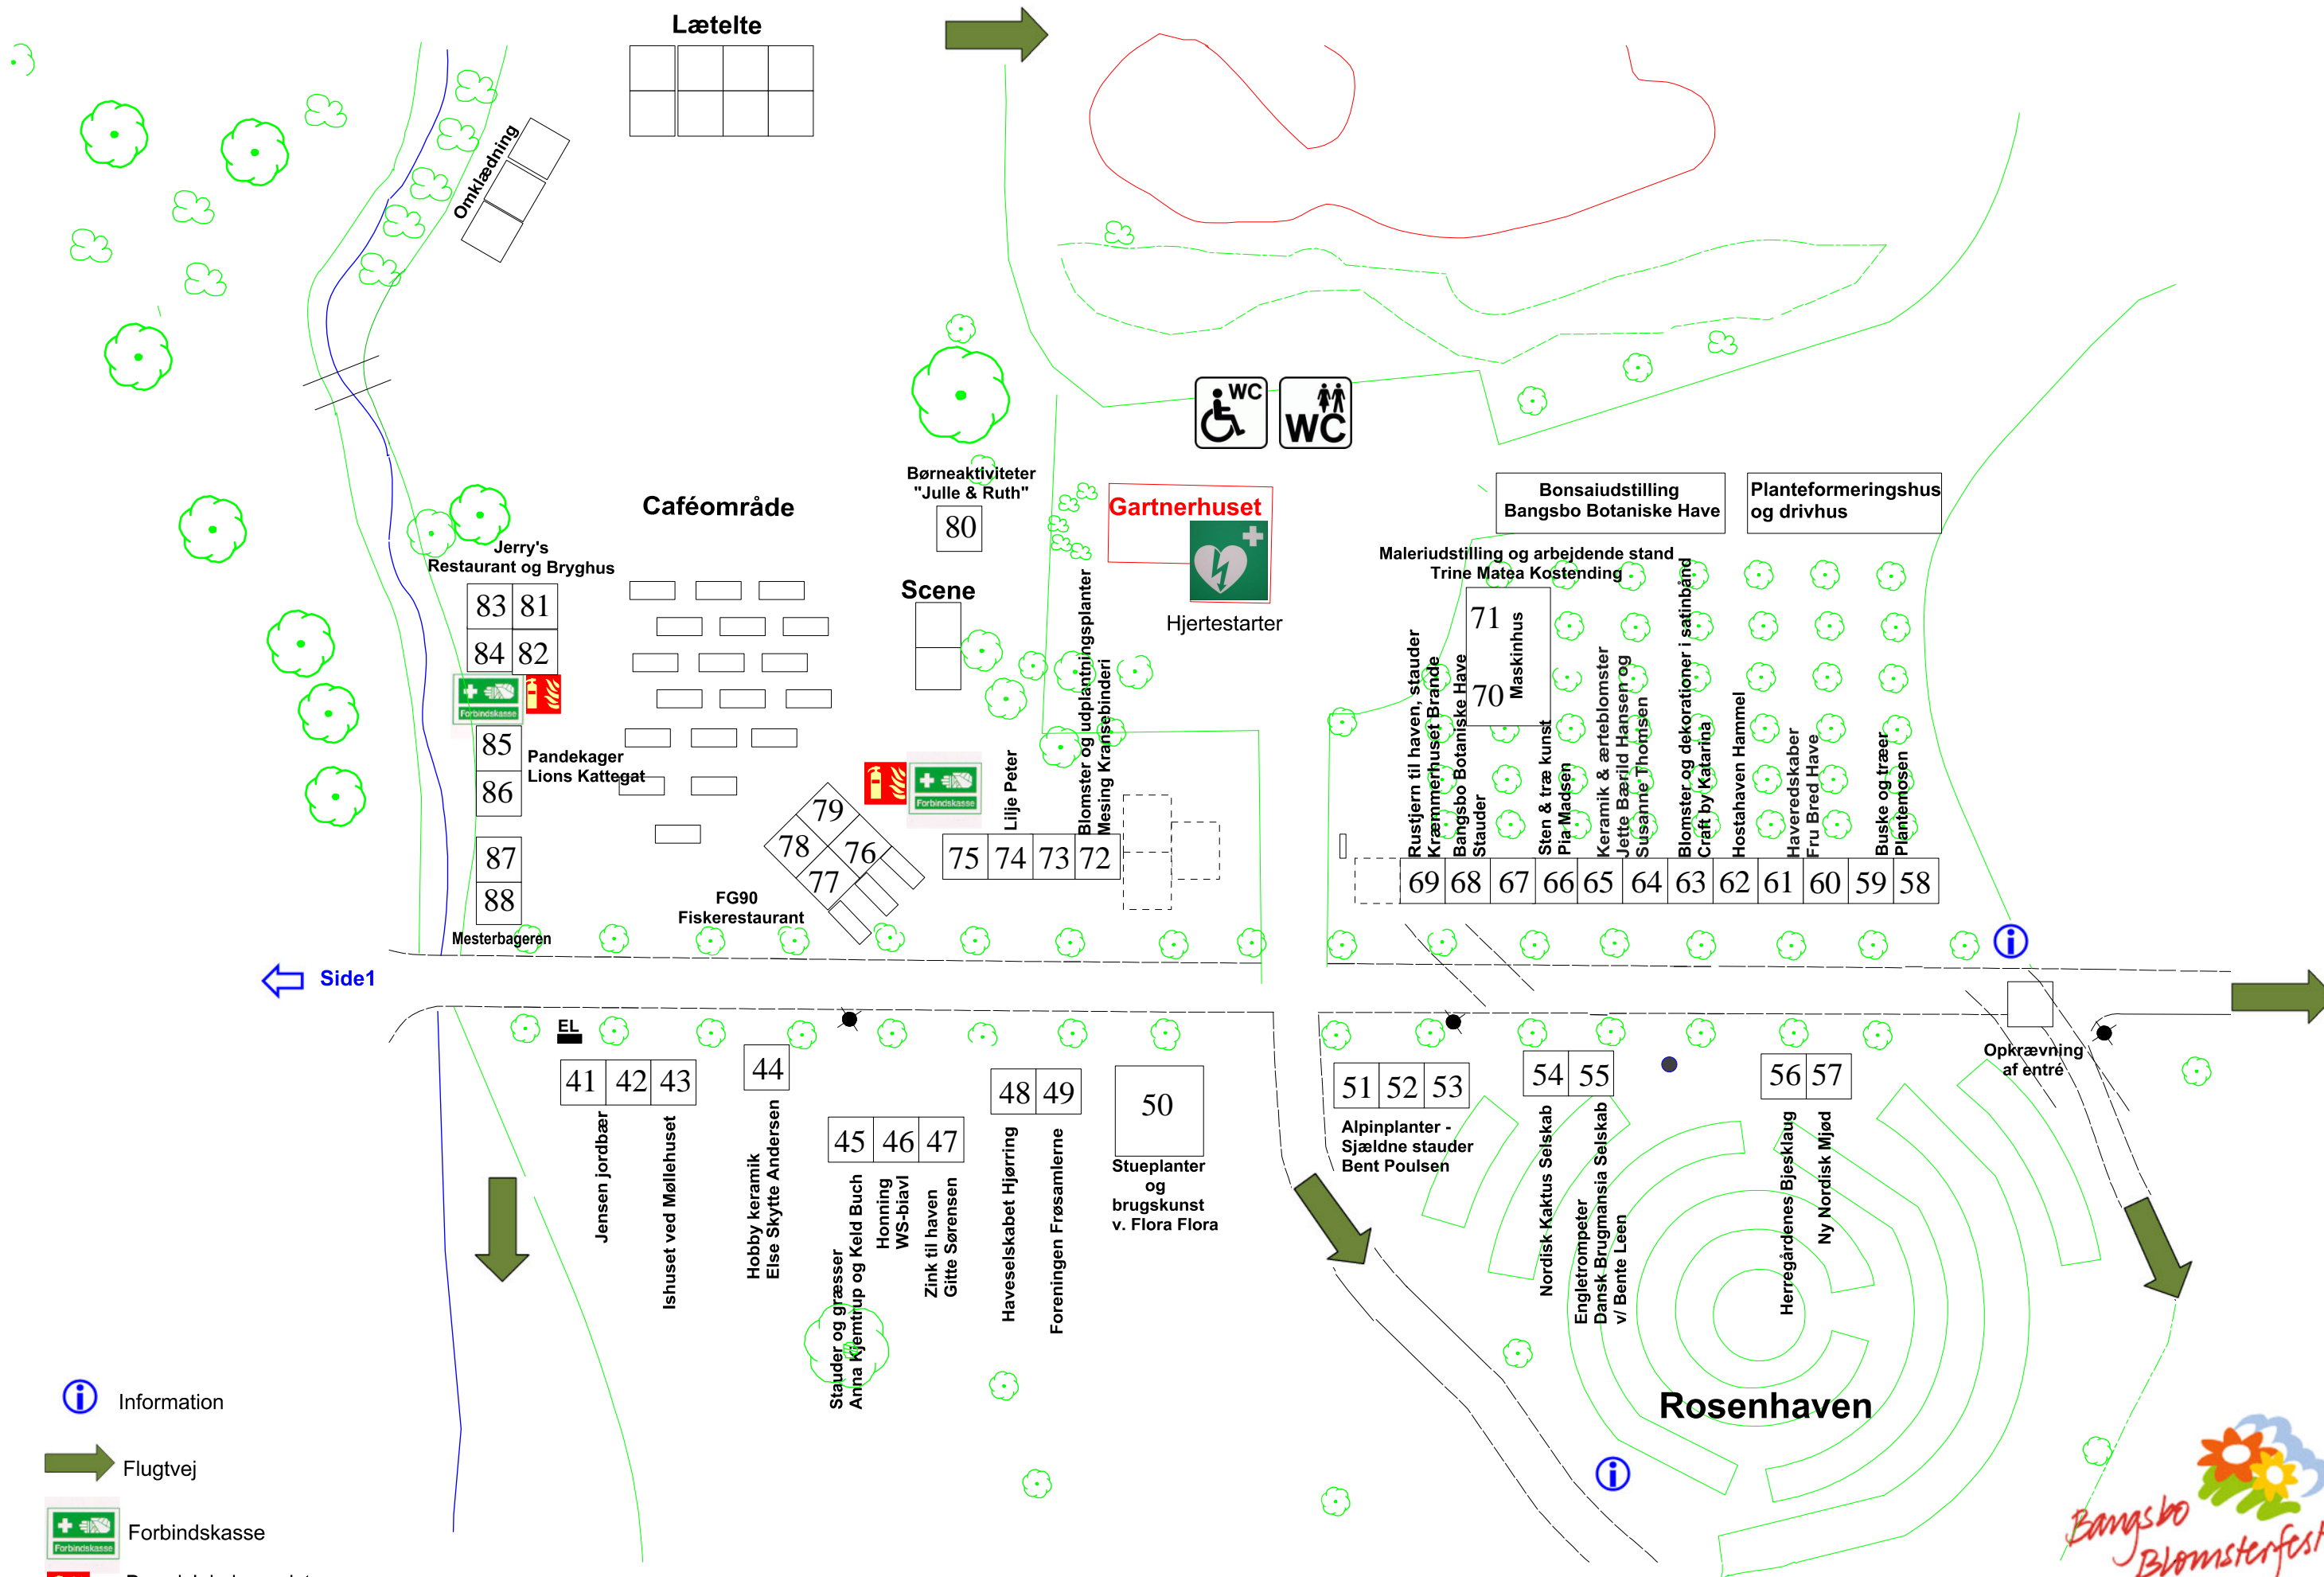

- Information
- Flugtvej
- Forbindskasse
- Brandslukningsudstyr

Teltplan for Blomsterfestival i Bangsbo Botaniske Have den 06. juni & 07. juni 2026

Rev. den 15.05.2026